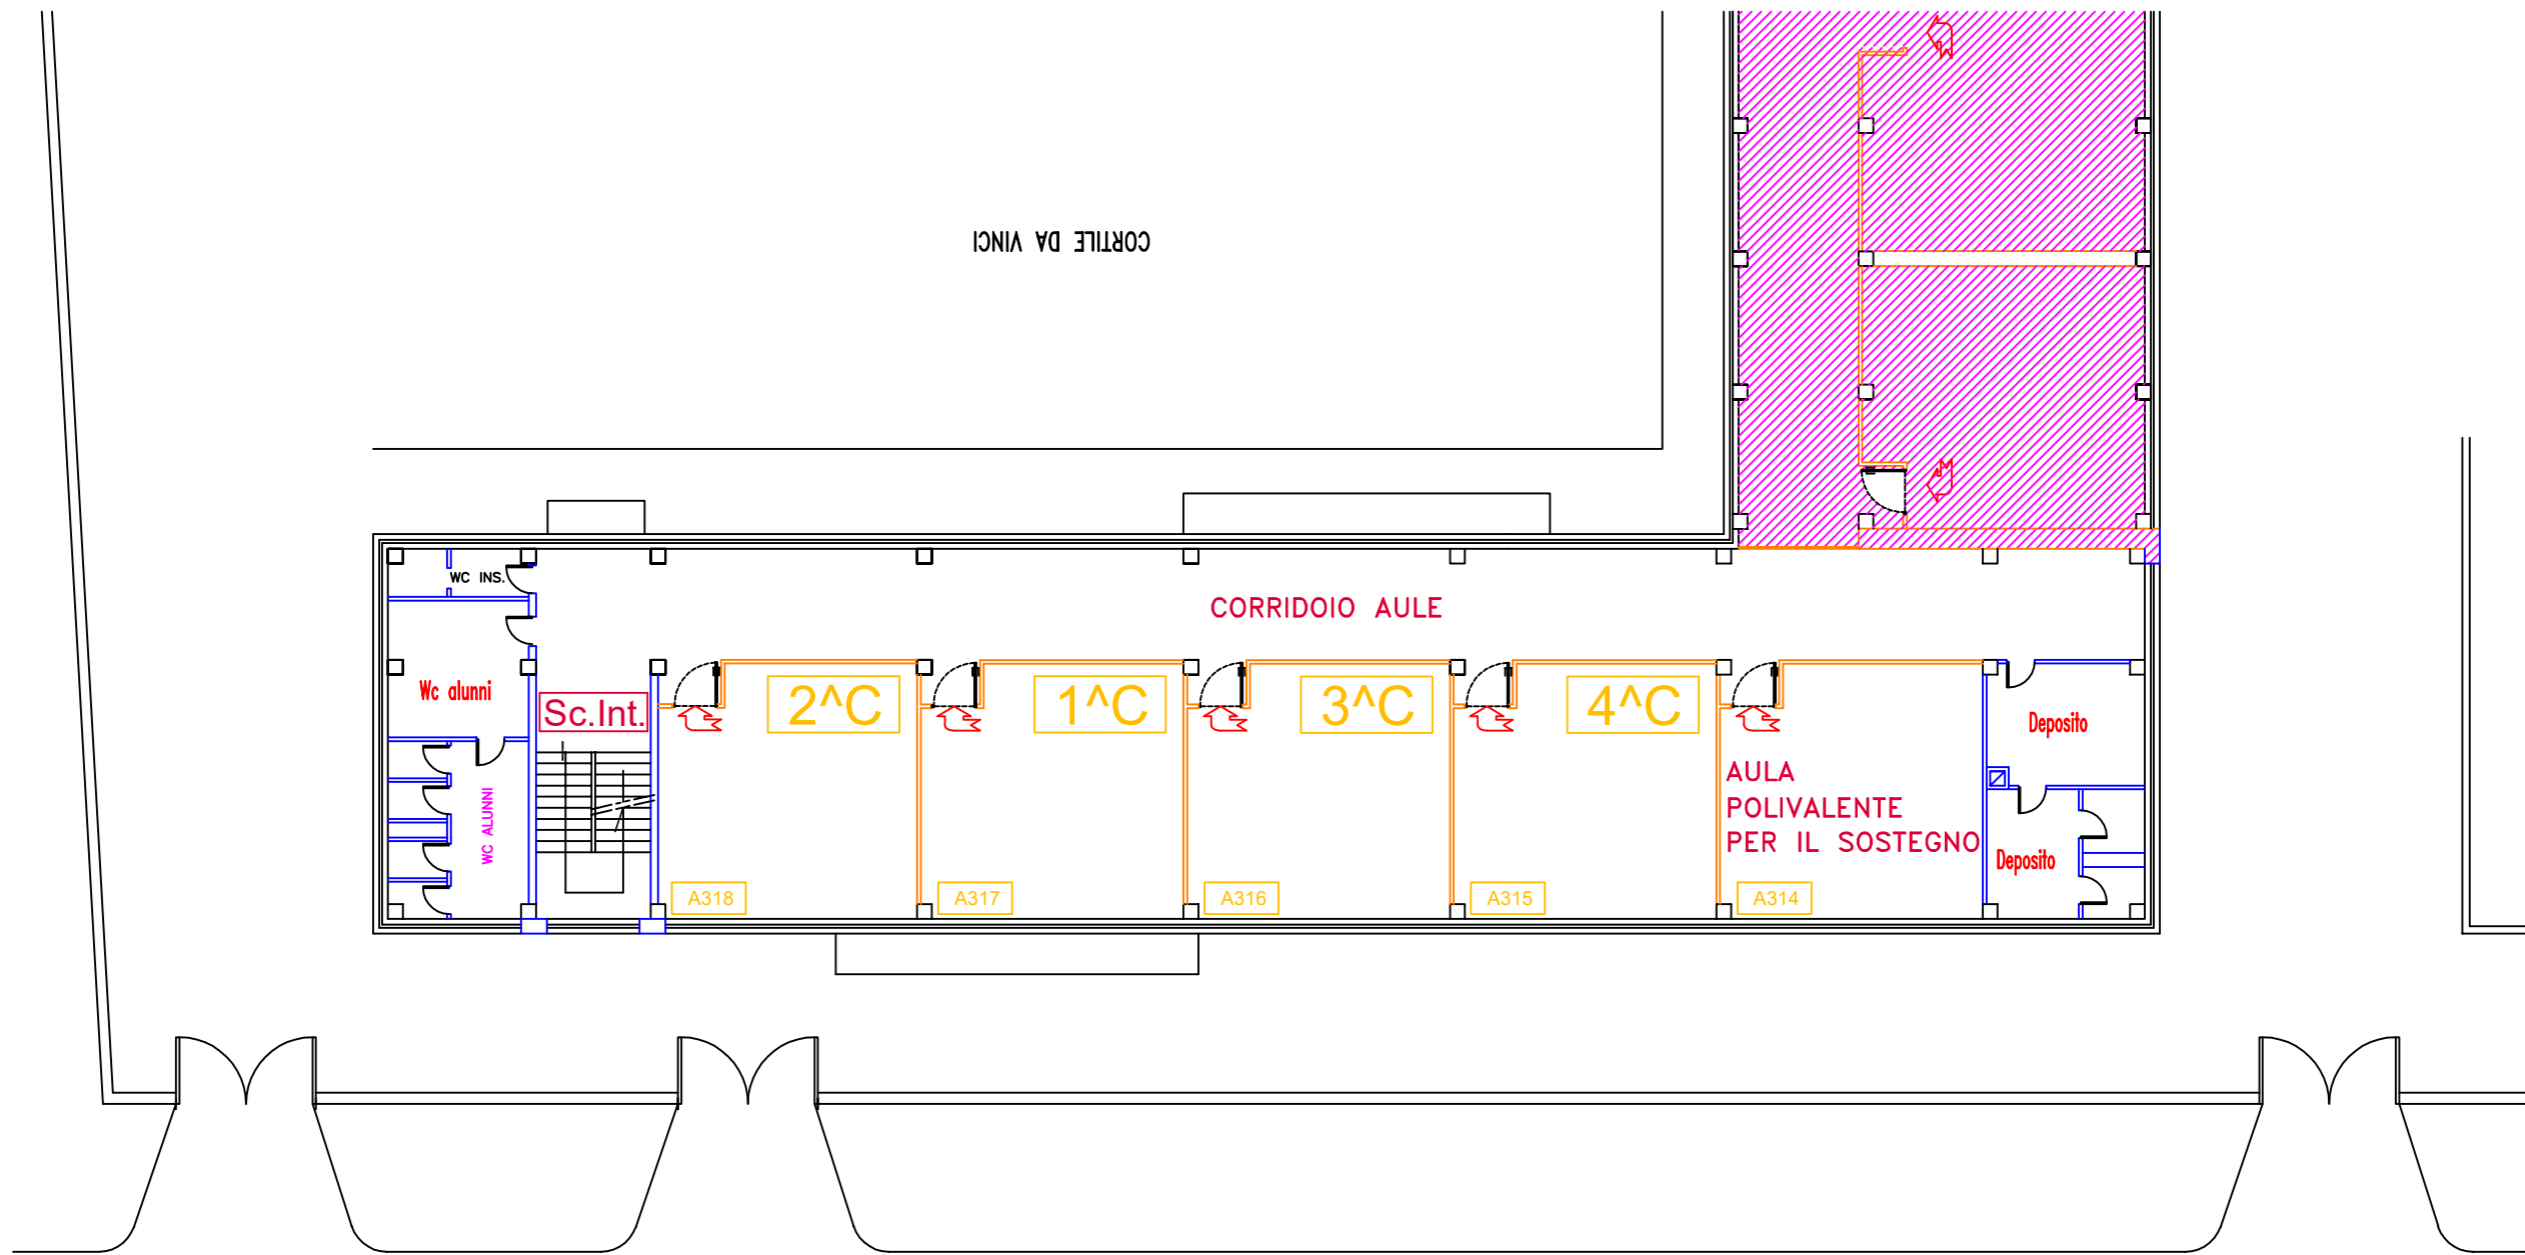

Via Luigi Sbano

a.s. 2021/2022
Logistica: accessi e scale
Aule - Classi
 Pianta del Primo Piano

LICEO SCIENTIFICO STATALE
"Guglielmo Marconi" - Foggia
 Sede Staccata - Via Luigi Sbano, s.c.

Sc.Int.
 Identificazione scale interne

ACCESSO
 Identificazione accessi

Identificazione classi
3^M

Identificazione aule
A173

a.s. 2021/2022
Logistica: accessi e scale
Aule - Classi
 Pianta del Secondo Piano

LICEO SCIENTIFICO STATALE
"Guglielmo Marconi" - Foggia
 Sede Staccata - Via Luigi Sbano, s.c.

Sc.Int.
 Identificazione scale interne

ACCESSO
 Identificazione accessi

Identificazione classi
3^M

Identificazione aule
A173

Via Luigi Sbano

a.s. 2021/2022
Logistica: accessi e scale
Aule - Classi
 Pianta del Piano Rialzato