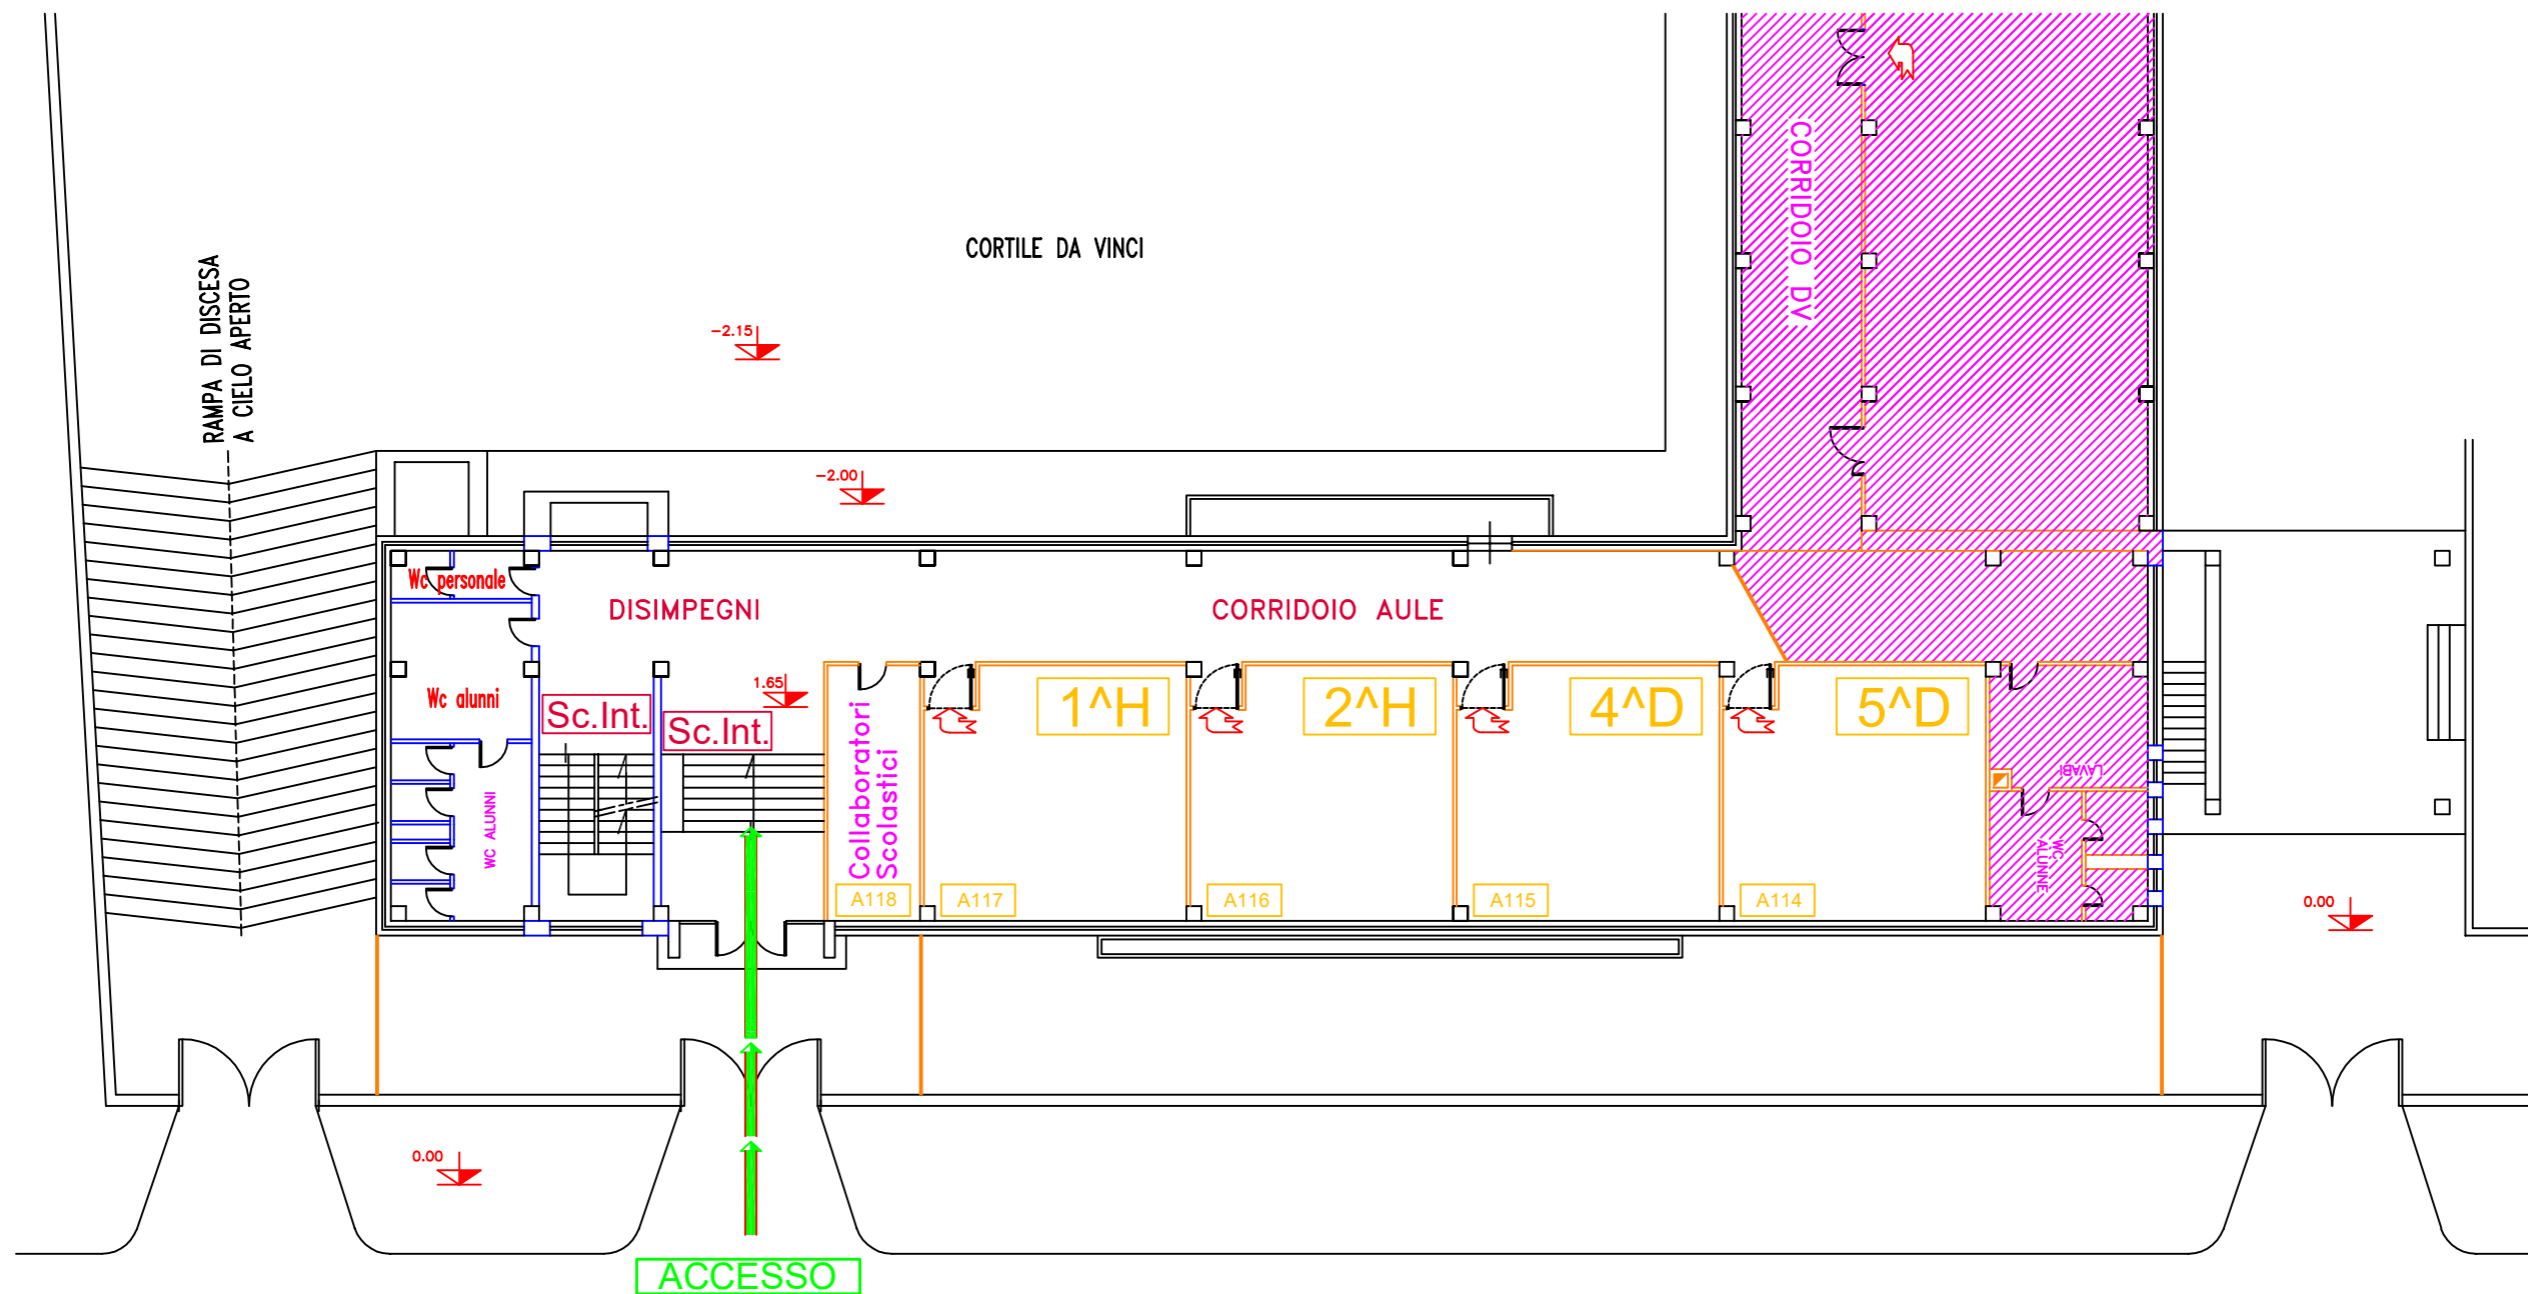

Via Luigi Sbano

a.s. 2021/2022
Logistica: accessi e scale
Aule - Classi
 Pianta del Primo Piano

LICEO SCIENTIFICO STATALE
"Guglielmo Marconi" - Foggia
 Sede Staccata - Via Luigi Sbano, s.c.

Sc.Int.
 Identificazione scale interne

ACCESSO
 Identificazione accessi

Identificazione classi
3^M

Identificazione aule
A173

a.s. 2021/2022
Logistica: accessi e scale
Aule - Classi
 Pianta del Secondo Piano

LICEO SCIENTIFICO STATALE
"Guglielmo Marconi" - Foggia
 Sede Staccata - Via Luigi Sbano, s.c.

Sc.Int.
 Identificazione scale interne

ACCESSO
 Identificazione accessi

Identificazione classi
3^M

Identificazione aule
A173

Via Luigi Sbano

a.s. 2021/2022
Logistica: accessi e scale
Aule - Classi
 Pianta del Piano Rialzato

LICEO SCIENTIFICO STATALE
"Guglielmo Marconi" - Foggia
 Sede Staccata - Via Luigi Sbano, s.c.

Sc.Int.
 Identificazione scale interne

ACCESSO
 Identificazione accessi

Identificazione classi
3^M

Identificazione aule
A173